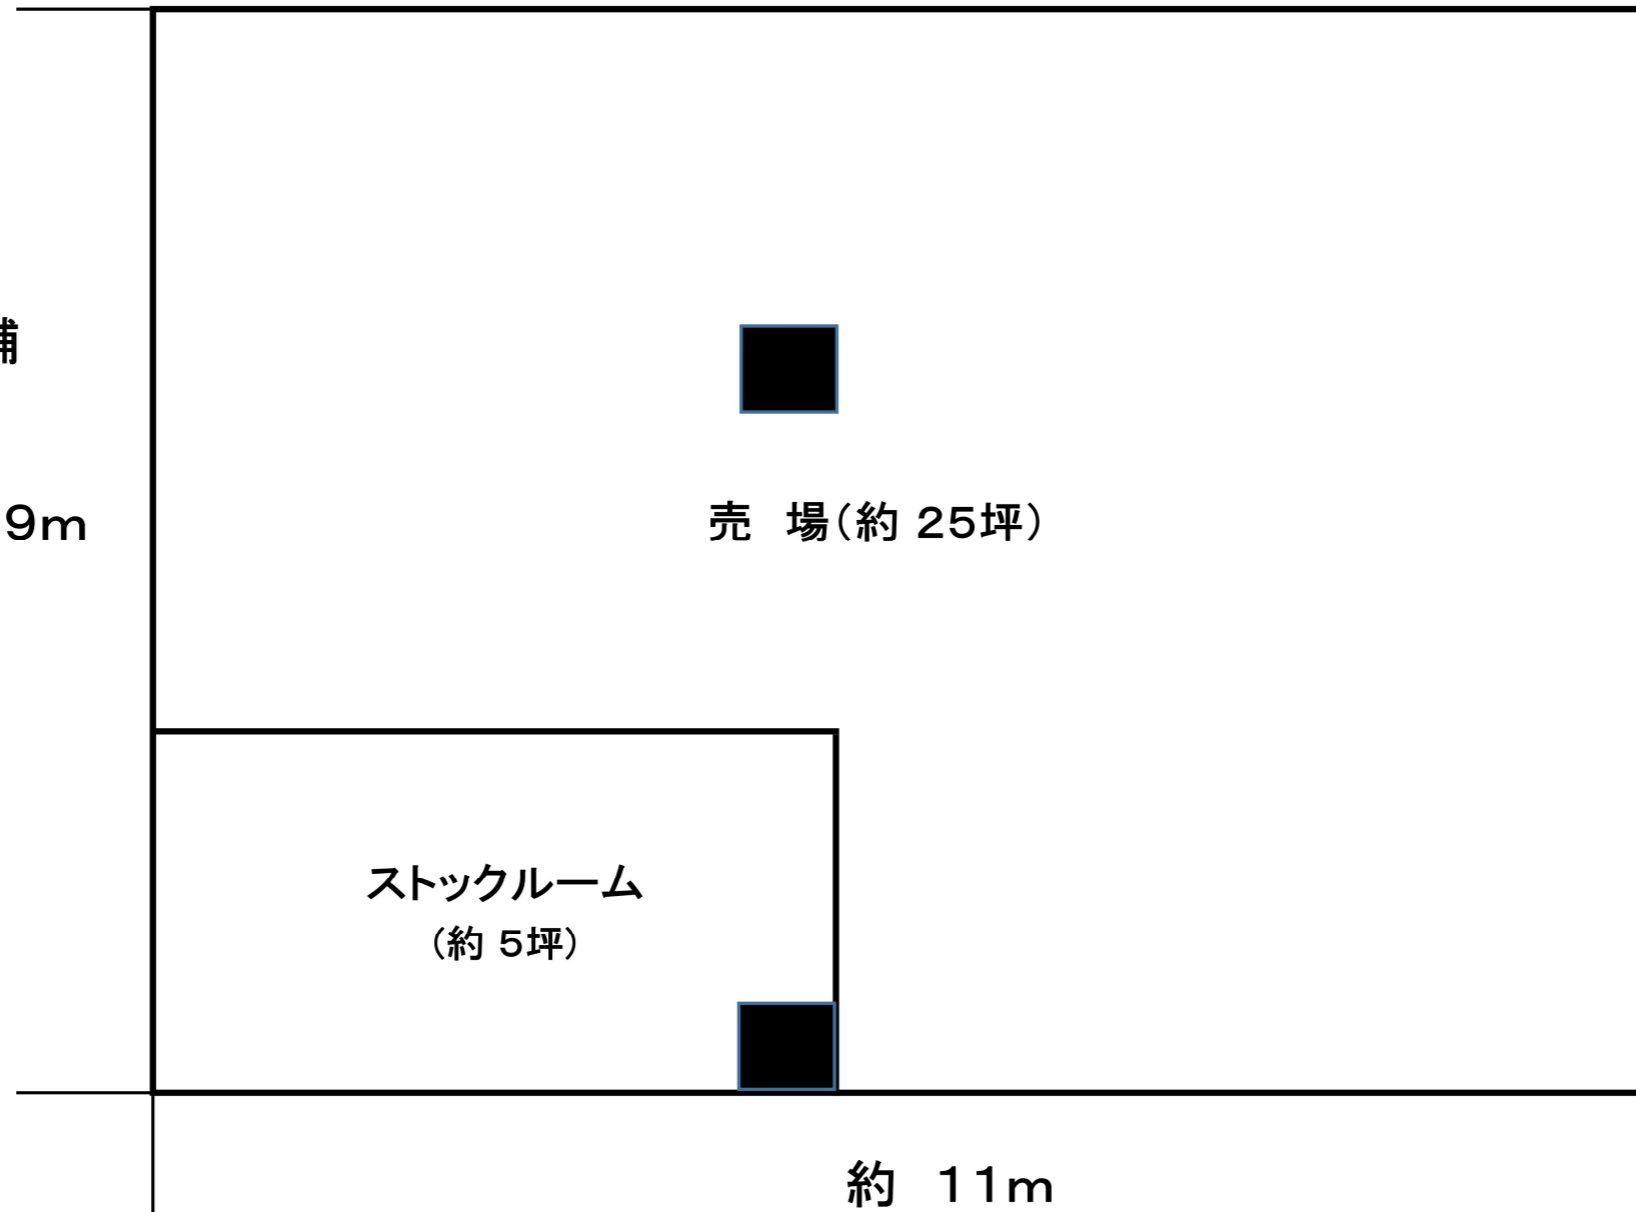

1階テナント

通路

店舗

約 9m

売場(約 25坪)

店舗

ストックルーム
(約 5坪)

約 11m

約16m

8m

面積 約129m²
(39坪)

柱

柱

7m

通路

約15m

通路