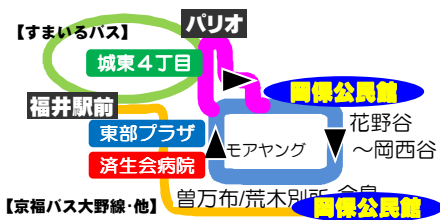

福井市コミュニティバスOKABO 時刻表

■岡の泉号:南回り系統

(月・水・金曜運行)

令和4年4月改定

停留所名	①	②	③	④	⑤	⑥	⑦	⑧	⑨	⑩	⑪
岡保公民館	8:35	9:12	9:49	10:26	11:18		13:48	14:55		16:47	17:39
岡保こども園	8:36	9:13	9:50	10:27	11:19		13:49	14:56		16:48	17:40
河水南	8:37	9:14	9:51	10:28	11:20		13:50	14:57		16:49	17:41
真楽寺前	8:39	9:16	9:53	10:30	11:22		13:52	14:59		16:51	17:43
大畑	8:41	9:18	9:55	10:32	11:24		13:54	15:01		16:53	17:45
宮地	8:42	9:19	9:56	10:33	11:25		13:55	15:02		16:54	17:46
ほほ咲みの郷	8:43	9:20	9:57	10:34	11:26		13:56	15:03		16:55	17:47
花野谷東	8:44	9:21	9:58	10:35	11:27		13:57	15:04		16:56	17:48
宮地南	8:46	9:23	10:00	10:37	11:29		13:59	15:06		16:58	17:50
大畑集落センター	8:47	9:24	10:01	10:38	11:30		14:00	15:07		16:59	17:51
岡の泉	8:48	9:25	10:02	10:39	11:31		14:01	15:08		17:00	17:52
岡西谷	8:48	9:25	10:02	10:39	11:31		14:01	15:08		17:00	17:52
荒木集落センター	8:50	9:27	10:04	10:41	11:33		14:03	15:10		17:02	17:54
合島	8:51	9:28	10:05	10:42	11:34		14:04	15:11		17:03	17:55
子供会館前	8:53	9:30	10:07	10:44	11:36		14:06	15:13		17:05	17:57
曾万布東	8:54	9:31	10:08	10:45	11:37		14:07	15:14		17:06	17:58
曾万布西	8:55	9:32	10:09	10:46	11:38		14:08	15:15		17:07	17:59
モアヤング前	↓	↓	↓	↓	↓	13:15	↓	↓	16:14	↓	↓
済生会病院	8:57	9:34	10:11	10:48	11:40	13:18	14:10	15:17	16:17	17:09	18:01
有塚医院前	8:59	9:36	10:13	10:50	11:42	13:20	14:12	15:19	16:19	17:11	↓
和田東二丁目	9:00	9:37	10:14	10:51	11:43	13:21	14:13	15:20	16:20	17:12	↓
ゲンキー和田東店前	9:01	9:38	10:15	10:52	11:44	13:22	14:14	15:21	16:21	17:13	↓
東部プラザ	9:02	9:39	10:16	10:53	11:45	13:23	14:15	15:22	16:22	17:14	↓
問屋町東	9:05	9:42	10:19	10:56	11:48	13:26	14:18	15:25	16:25	17:17	↓
問屋町東	9:08	9:45	10:22	↓	↓	↓	↓	↓	↓	↓	↓
印田ゴルフセンター	9:09	9:46	10:23	↓	↓	↓	↓	↓	↓	↓	↓
御幸4丁目東	↓	↓	↓	10:58	11:50	13:28	14:20	15:27	16:27	17:19	↓
城東4丁目	↓	↓	↓	10:59	11:51	13:29	14:21	15:28	16:28	17:20	↓
パリオ	↓	↓	↓	11:03	11:55	13:33	14:25 14:40	15:32 16:07	16:32	17:24	↓
南四ツ居	↓	↓	↓	11:04	11:56	13:34	14:41	16:08	16:33	17:25	↓
モアヤング前	↓	↓	↓	↓	↓	↓	↓	16:13	↓	↓	18:04
自動車学校入口	↓	↓	↓	11:04	↓	13:34	14:41	↓	16:33	17:25	↓
上北野	↓	↓	↓	11:05	↓	13:35	14:42	↓	16:34	17:26	↓
喜ね舎	↓	↓	↓	11:09	↓	13:39	14:46	↓	16:38	17:30	↓
河増	↓	↓	↓	11:11	↓	13:41	14:48	↓	16:40	17:32	↓
印田口	↓	↓	↓	11:11	↓	13:41	14:48	↓	16:40	17:32	↓
岡保郵便局	↓	↓	↓	11:12	↓	13:42	14:49	↓	16:41	17:33	↓
殿下	↓	↓	↓	11:12	↓	13:42	14:49	↓	16:41	17:33	↓
殿下集落センター	↓	↓	↓	11:13	↓	13:43	14:50	↓	16:42	17:34	↓
殿下口	↓	↓	↓	11:13	↓	13:43	14:50	↓	16:42	17:34	↓
寮	↓	↓	↓	11:14	↓	13:44	14:51	↓	16:43	17:35	↓
寮口	↓	↓	↓	11:14	↓	13:44	14:51	↓	16:43	17:35	↓
岡保公民館	9:11	9:48	10:25	11:17	↓	13:47	14:54	↓	16:46	17:38	↓

■既存路線との接続

待ち時間 15分以内 30分以内 30分超

●岡保→福井駅 京福バス(200円/済生会病院・東部プラザ) すまいるバス(100円/城東4丁目)

済生会病院 発	9:06 (9分待)	9:53 (19分待)	10:22 (11分待)	11:22 (34分待)	11:53 (13分待)		14:22 (12分待)	15:24 (7分待)		17:22 (13分待)	
東部プラザ 発	9:09 (7分待)	9:57 (18分待)	10:25 (9分待)	11:25 (32分待)	11:57 (12分待)		14:25 (10分待)	15:27 (5分待)		17:25 (11分待)	
城東4丁目 発 (すまいるバス)				11:10 (11分待)	11:55 (4分待)		14:55 (34分待)	15:40 (12分待)		17:56 (36分待)	

●福井駅→岡保 京福バス(200円/東部プラザ) すまいるバス(100円/城東4丁目)

東部プラザ 着	8:44 (21分待)	9:16 (26分待)	10:16 (3分待)	10:44 (12分待)		13:14 (12分待)	14:16 (2分待)		16:17 (8分待)	17:14 (3分待)	
城東4丁目 着 (すまいるバス)				10:26 (33分待)		13:25 (4分待)	14:10 (11分待)		16:26 (2分待)	17:11 (9分待)